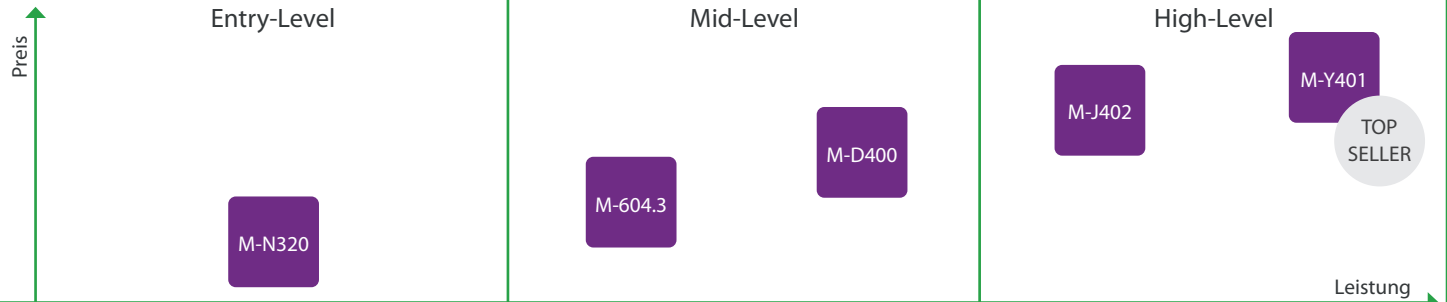

Beispielhaftes  
Produktbild - M-Y401

# UNSERE 4" HANDHELDS

	Entry-Level	Mid-Level		High-Level	
	M-N320	M-604.3	M-D400	M-J402	M-Y401 TOP SELLER
Betriebssystem					
CPU Performance Level					
Bildschirmhelligkeit (cd/m <sup>2</sup> )	320	320	320	380	350
Speicher RAM / ROM (GB)*	2 / 16	4 / 64	3 / 32	4 / 64	3 / 32
IP-Schutzklasse	IP65	IP65	IP65	IP67	IP67
WWAN	4G	4G	4G	4G	4G
Android Enterprise Recommended	nein	nein	nein	nein	ja
Google Mobile Services (GMS)	nein	nein	ja	ja	ja
UHF/RFID	nein	nein	nein	nein	ja*
2D Scanner	ja*	ja*	ja*	ja*	ja*
Auch für den Staplereinsatz geeignet	nein	nein	nein	nein	nein
Einsatzschwerpunkte	Lagerlogistik, Transport, Field Services, Mobile Work				